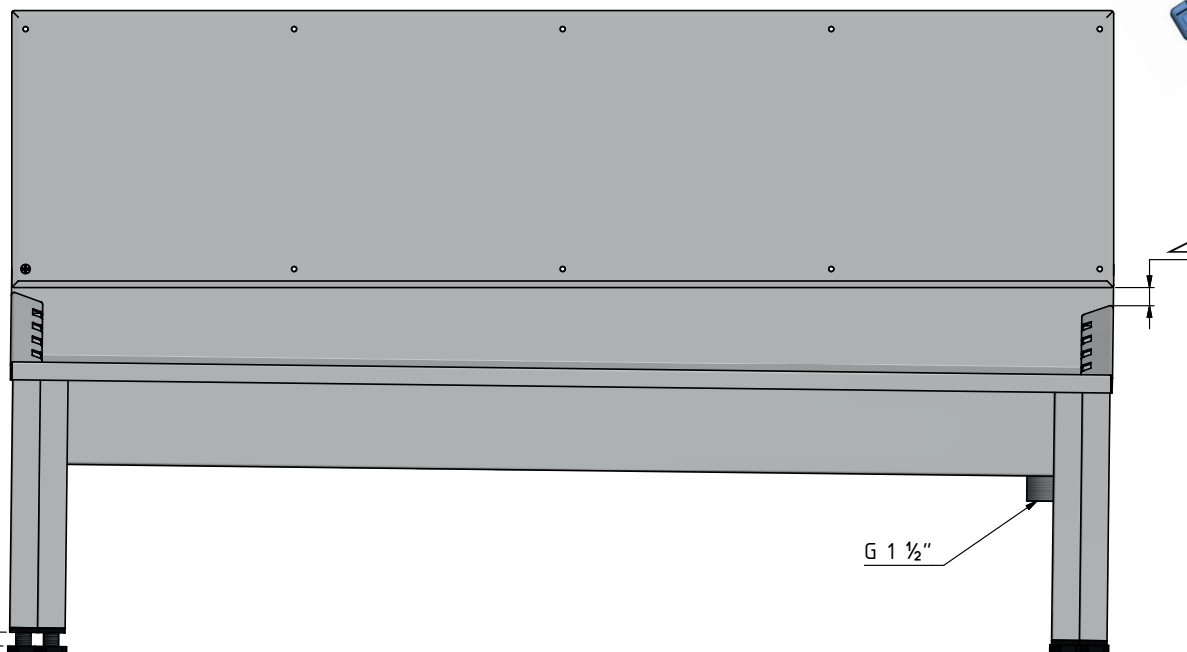

MONTERINGSANVISNING

INSTALLATION GUIDE

SV Sko- och stöveltvätt FURO 509-00

NO Sko- og støvelvask FURO 509-00

EN Shoe and boot wash FURO 509-00

1

MAX 15

SV Sko- och stöveltvätt FURO 509-00