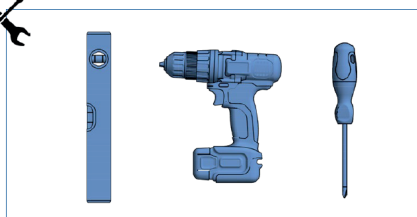

MONTERINGSANVISNING

INSTALLATION GUIDE

SV Sko- och stöveltvätt FURO 509-00

NO Sko- og støvelvask FURO 509-00

EN Shoe and boot wash FURO 509-00

1

MAX 15

SV Sko- och stöveltvätt FURO 509-00