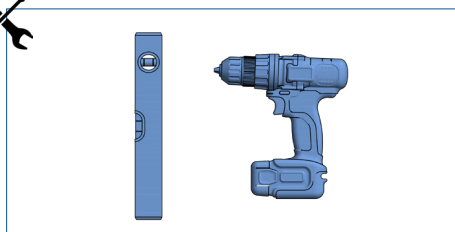

MONTERINGSANVISNING

INSTALLATION GUIDE

- SV** Städställ FURO 925
NO Vaskeroms hylle FURO 925
EN Cleaning supply rack FURO 925

1

2