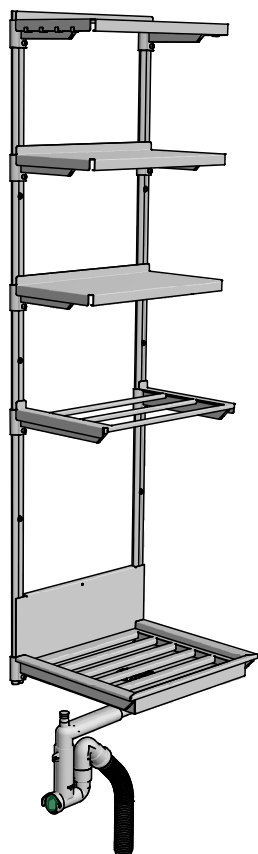

MONTERINGSANVISNING

INSTALLATION GUIDE

- SV** Städställ FURO 925
NO Vaskeroms hylle FURO 925
EN Cleaning supply rack FURO 925

1

2