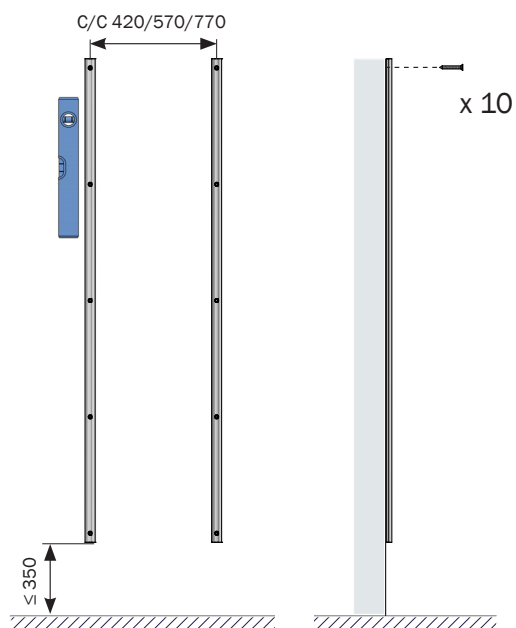

MONTERINGSANVISNING

INSTALLATION GUIDE

- SV** Städställ FURO 925
NO Vaskeroms hylle FURO 925
EN Cleaning supply rack FURO 925

1

2