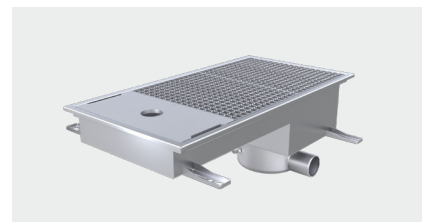

**MINISPYGATT FURO 032:**  
Syrafast kvalitet EN 1.4404,  
sidoutlopp.

**GOLVBRUNNAR FÖR KÖK OCH RESTAURANGE SAMT LÅTT INDUSTRI**

**GOLVBRUNN FURO 104:**  
Syrafast kvalitet EN 1.4404,  
sido- eller bottenutlopp.

**GOLVBRUNN FURO 105:**  
Syrafast kvalitet EN 1.4404,  
sido- eller bottenutlopp.

**STOR GOLVBRUNN FURO 113:**  
Syrafast kvalitet EN 1.4404, sido- eller  
bottenutlopp, storlek 300 x 300, 400 x 300 mm,  
500 x 300 mm, 400 x 400 mm, 600 x 400 mm,  
800 x 500 mm, 900 x 600 mm.

**SMAL GOLVRÄNNA FURO 115:**  
Syrafast kvalitet EN 1.4404, sido- eller botten-  
utlopp, storlek 500 x 150, 800 x 150,  
900 x 150 mm, 1000 x 150 mm, 1100 x 150  
mm, 1200 x 150 mm, 1300 x 150 mm,  
1400 x 150 mm, 1500 x 150 mm,  
2000 x 150 mm.

**LÅG ROT-GOLVBRUNN FURO 123:**  
Syrafast kvalitet EN 1.4404, sido- eller  
bottenutlopp, storlek 600 x 400 mm.

**STÄDRUMSBRUNN FURO 325:**  
Rostfri kvalitet EN 1.4301, sido- eller  
bottenutlopp, storlek 600 x 400 mm.