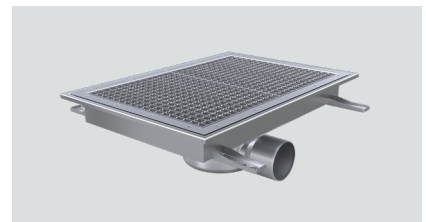

**GOLVBRUNN FURO 006:**  
Rostfri kvalitet EN 1.4301,  
sido- eller bottenutlopp.

**SANITETSBRUNN FURO 007:**  
Syrafast kvalitet EN 1.4404,  
sido- eller bottenutlopp.

**SANITETSBRUNN FURO 008:**  
Syrafast kvalitet EN 1.4404,  
sido- eller bottenutlopp.

**MINISPYGATT FURO 032:**  
Syrafast kvalitet EN 1.4404,  
sidoutlopp.

**GOLVBRUNNAR FÖR KÖK OCH RESTAURANGE SAMT LÅTT INDUSTRI**

**GOLVBRUNN FURO 104:**  
Syrafast kvalitet EN 1.4404,  
sido- eller bottenutlopp.

**GOLVBRUNN FURO 105:**  
Syrafast kvalitet EN 1.4404,  
sido- eller bottenutlopp.

**STOR GOLVBRUNN FURO 113:**  
Syrafast kvalitet EN 1.4404, sido- eller  
bottenutlopp, storlek 300 x 300, 400 x 300 mm,  
500 x 300 mm, 400 x 400 mm, 600 x 400 mm,  
800 x 500 mm, 900 x 600 mm.

**SMAL GOLVRÄNNA FURO 115:**  
Syrafast kvalitet EN 1.4404, sido- eller botten-  
utlopp, storlek 500 x 150, 800 x 150,  
900 x 150 mm, 1000 x 150 mm, 1100 x 150  
mm, 1200 x 150 mm, 1300 x 150 mm,  
1400 x 150 mm, 1500 x 150 mm,  
2000 x 150 mm.