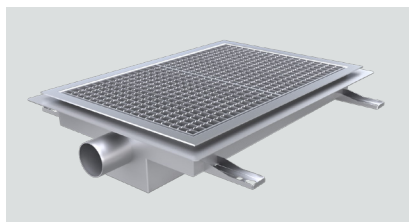

**GOLVBRUNN FURO 006:**  
Rostfri kvalitet EN 1.4301,  
sido- eller bottenutlopp.

**SANITETSBRUNN FURO 007:**  
Syrafast kvalitet EN 1.4404,  
sido- eller bottenutlopp.

**SANITETSBRUNN FURO 008:**  
Syrafast kvalitet EN 1.4404,  
sido- eller bottenutlopp.

**MINISPYGATT FURO 032:**  
Syrafast kvalitet EN 1.4404,  
sidoutlopp.

**GOLVBRUNNAR FÖR KÖK OCH RESTAURANGE SAMT LÅTT INDUSTRI**

**GOLVBRUNN FURO 104:**  
Syrafast kvalitet EN 1.4404,  
sido- eller bottenutlopp.

**GOLVBRUNN FURO 105:**  
Syrafast kvalitet EN 1.4404,  
sido- eller bottenutlopp.

**STOR GOLVBRUNN FURO 113:**  
Syrafast kvalitet EN 1.4404, sido- eller  
bottenutlopp, storlek 300 x 300, 400 x 300 mm,  
500 x 300 mm, 400 x 400 mm, 600 x 400 mm,  
800 x 500 mm, 900 x 600 mm.

**SMAL GOLVRÄNNA FURO 115:**  
Syrafast kvalitet EN 1.4404, sido- eller botten-  
utlopp, storlek 500 x 150, 800 x 150,  
900 x 150 mm, 1000 x 150 mm, 1100 x 150  
mm, 1200 x 150 mm, 1300 x 150 mm,  
1400 x 150 mm, 1500 x 150 mm,  
2000 x 150 mm.