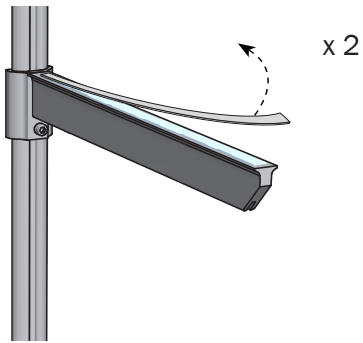

MONTERINGSANVISNING

INSTALLATION GUIDE

SV Hinkhylla FURO 926

NO Bøtthylle FURO 926

EN Bucket shelf FURO 926

1

2

3