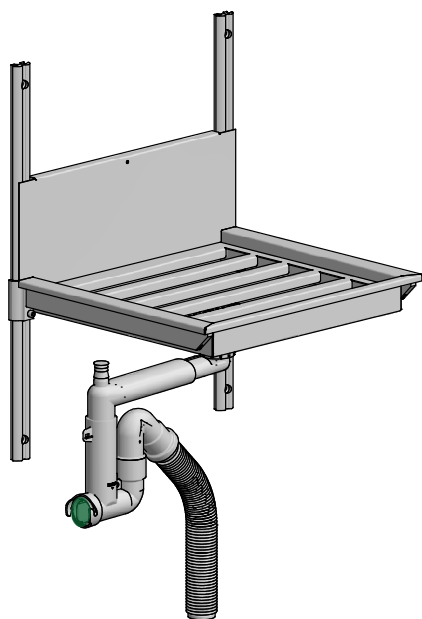

MONTERINGSANVISNING

INSTALLATION GUIDE

SV Hinkhylla FURO 926

NO Bøtthylle FURO 926

EN Bucket shelf FURO 926

1

2

3