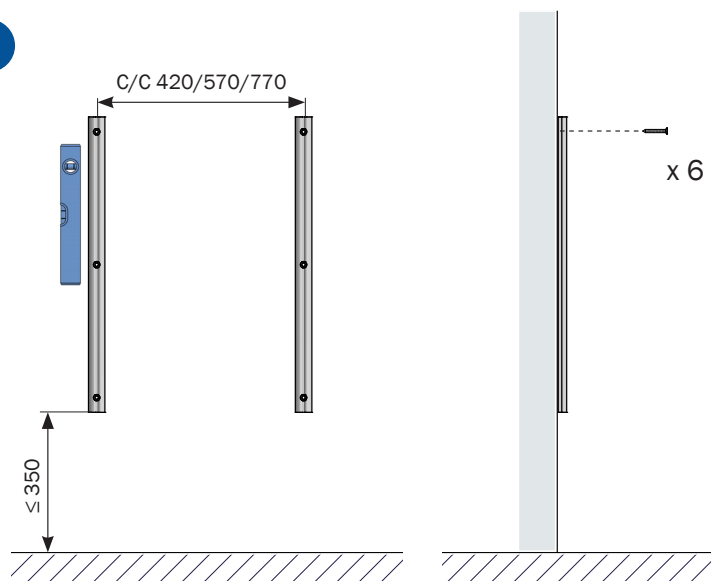

MONTERINGSANVISNING

INSTALLATION GUIDE

SV Hinkhylla FURO 926

NO Bøtthylle FURO 926

EN Bucket shelf FURO 926

1

2

3

4

5