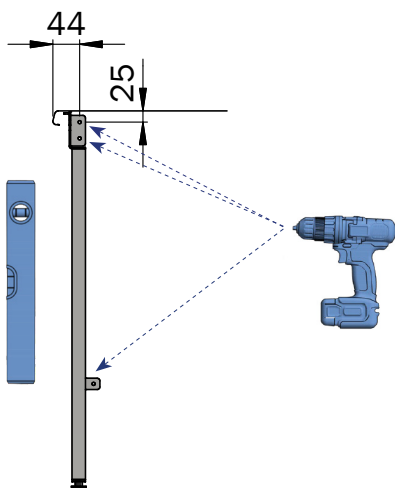

MONTERINGSANVISNING

INSTALLATION GUIDE

SV Stativ till tvättränna FURO 405

NO Står fot vaskerenne FURO 405

EN Stand for sink unit FURO 405

1

SV **Tvättränna FURO 405**
NO Vaskerenne FURO 405
EN Sink unit FURO 405

SV Tvättränna FURO 405

NO Vaskerenne FURO 405

EN Sink unit FURO 405