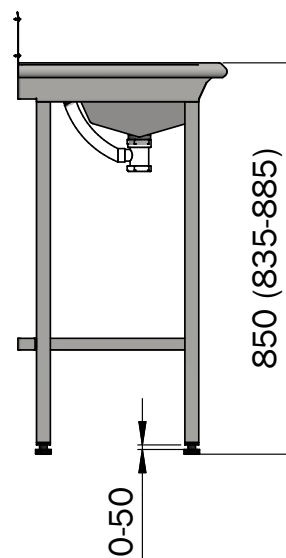

MONTERINGSANVISNING

INSTALLATION GUIDE

SV Stativ till tvättränna FURO 405

NO Står fot vaskerenne FURO 405

EN Stand for sink unit FURO 405

1

SV **Tvättränna FURO 405**
NO Vaskerenne FURO 405
EN Sink unit FURO 405

SV Tvättränna FURO 405

NO Vaskerenne FURO 405

EN Sink unit FURO 405