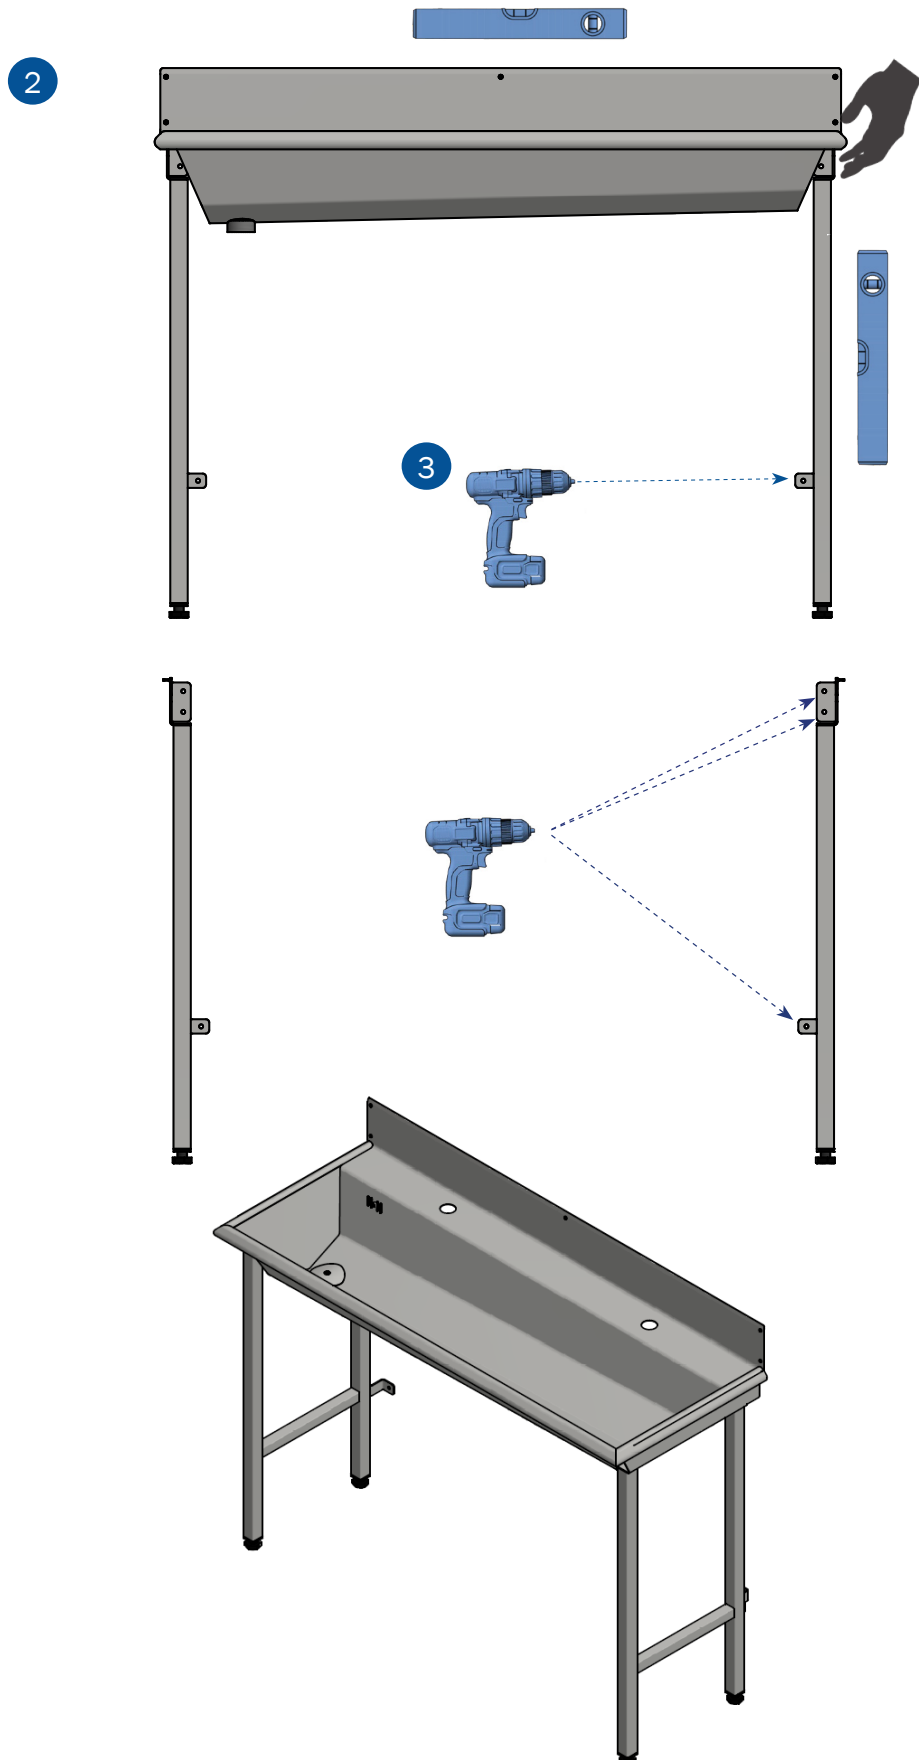

MONTERINGSANVISNING

INSTALLATION GUIDE

SV Stativ till tvättränna FURO 405

NO Står fot vaskerenne FURO 405

EN Stand for sink unit FURO 405

1

SV **Tvättränna FURO 405**
NO Vaskerenne FURO 405
EN Sink unit FURO 405

SV Tvättränna FURO 405

NO Vaskerenne FURO 405

EN Sink unit FURO 405