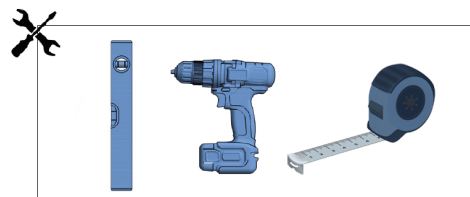

MONTERINGSANVISNING

INSTALLATION GUIDE

SV Stativ till tvättränna FURO 405

NO Står fot vaskerenne FURO 405

EN Stand for sink unit FURO 405

1

SV **Tvättränna FURO 405**
NO Vaskerenne FURO 405
EN Sink unit FURO 405

SV Tvättränna FURO 405

NO Vaskerenne FURO 405

EN Sink unit FURO 405