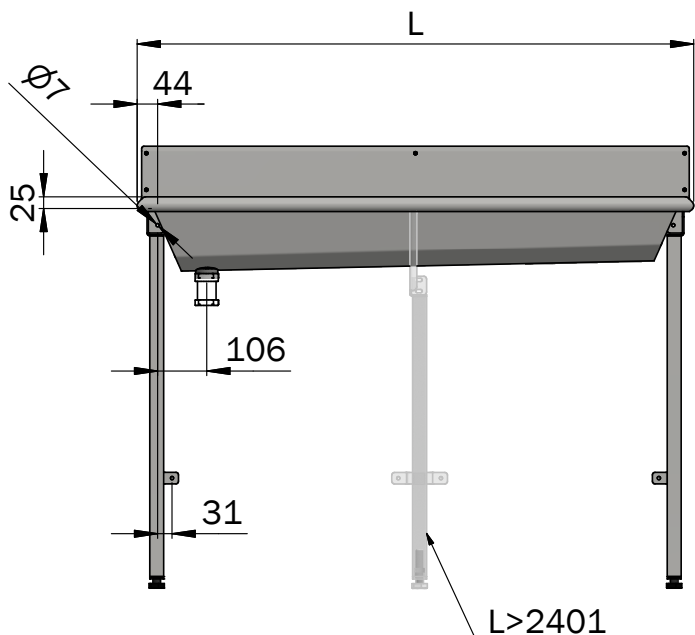

MONTERINGSANVISNING

INSTALLATION GUIDE

SV Stativ till tvättränna FURO 405

NO Står fot vaskerenne FURO 405

EN Stand for sink unit FURO 405

1

SV **Tvättränna FURO 405**
NO Vaskerenne FURO 405
EN Sink unit FURO 405

SV Tvättränna FURO 405

NO Vaskerenne FURO 405

EN Sink unit FURO 405