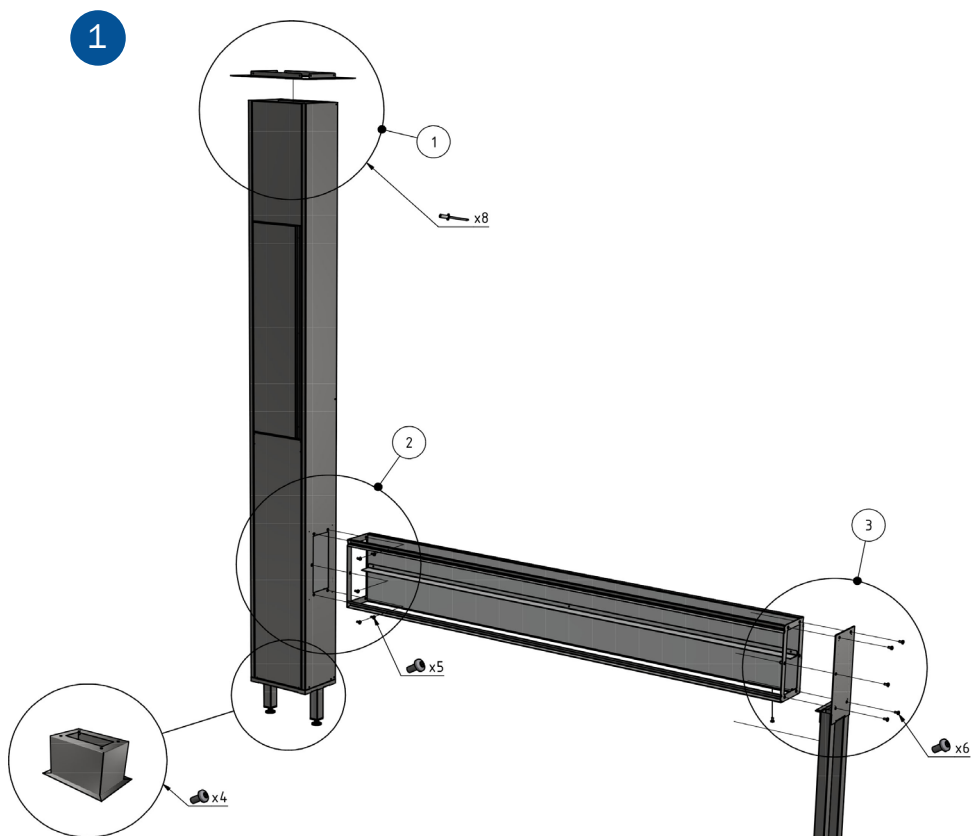

MONTERINGSANVISNING

INSTALLATION GUIDE

SV Installationskanal FURO 960

NO Installasjonskanal FURO 960

EN Installation duct FURO 960

SV Installationskanal FURO 960

NO Installasjonskanal FURO 960

EN Installation duct FURO 960

2

3

SV Installationskanal FURO 960

NO Installasjonskanal FURO 960

EN Installation duct FURO 960/960