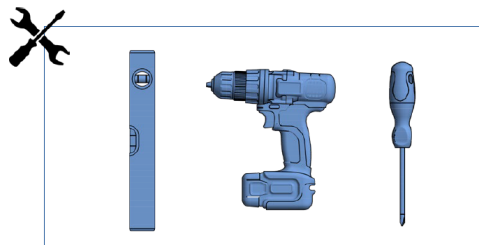

MONTERINGSANVISNING

INSTALLATION GUIDE

SV Installationskanal FURO 960

NO Installasjonskanal FURO 960

EN Installation duct FURO 960

SV Installationskanal FURO 960

NO Installasjonskanal FURO 960

EN Installation duct FURO 960