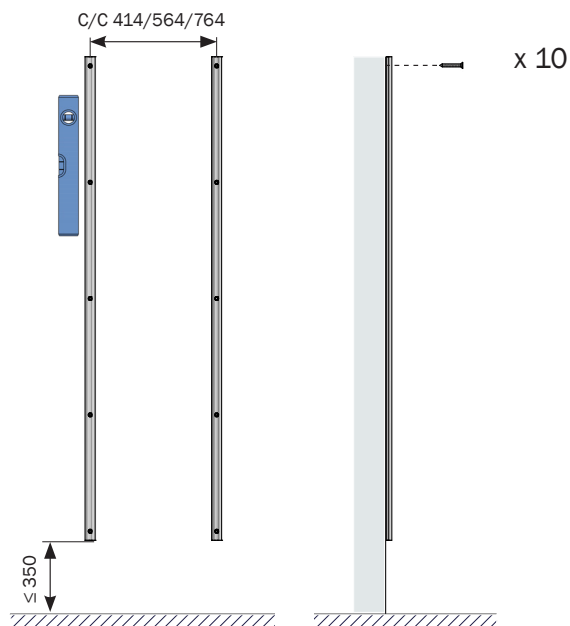

MONTERINGSANVISNING

INSTALLATION GUIDE

- SV** Städställ FURHO 925
NO Vaskeroms hylle FURHO 925
EN Cleaning supply rack FURHO 925

1

2