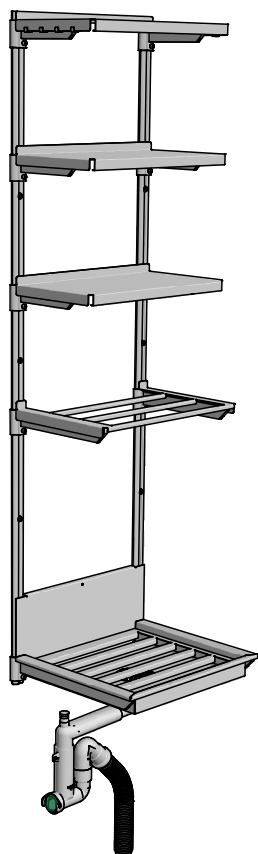

MONTERINGSANVISNING

INSTALLATION GUIDE

- SV** Städställ FURHO 925
NO Vaskeroms hylle FURHO 925
EN Cleaning supply rack FURHO 925

1

2