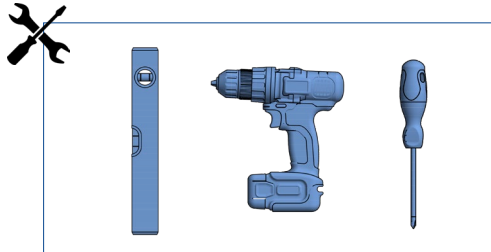

MONTERINGSANVISNING

INSTALLATION GUIDE

SV Väggskåp FURO 971

NO Veggskap FURO 971

EN Wall cabinet FURO 971

1

2

3