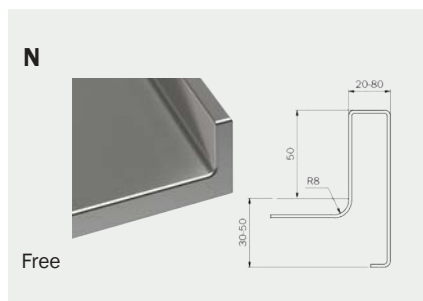

Möjligheter med Furhoffs designbänkar:

- Längder upp till 6 meter
- Stort utbud av diskådor
- Tjocklekar 12-120 mm
- Flera olika kantval
- Flera formval
- Urtag för håll och lufttrumma

Välj själv vilken form, vilka kanter och tillval din bänk behöver.

Besök vår hemsida!

På vår hemsida kan du läsa mer om våra designbänkar och vårt breda sortiment. I vår konfigurator kan du även själv designa din bänk. Besök oss på: www.furhoffs.se

Kantval

FRAMKANTER

GAVEL OCH BAKKANTER