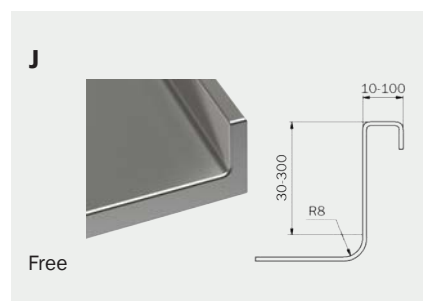

Möjligheter med Furhoffs designbänkar:

- Längder upp till 6 meter
- Stort utbud av diskådor
- Tjocklekar 12-120 mm
- Flera olika kantval
- Flera formval
- Urtag för håll och lufttrumma

Välj själv vilken form, vilka kanter och tillval din bänk behöver.

Besök vår hemsida!

På vår hemsida kan du läsa mer om våra designbänkar och vårt breda sortiment. I vår konfigurator kan du även själv designa din bänk. Besök oss på: www.furhoffs.se

Kantval

FRAMKANTER

GAVEL OCH BAKKANTER