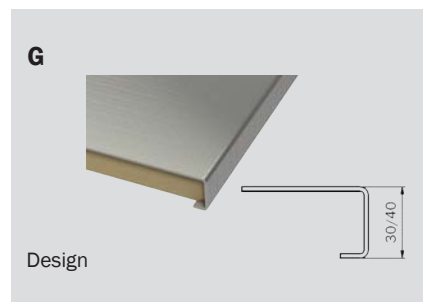

Kantval

FRAMKANTER