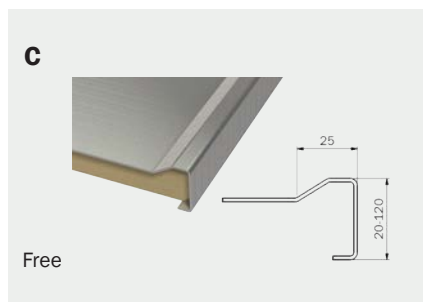

Kantval

FRAMKANTER