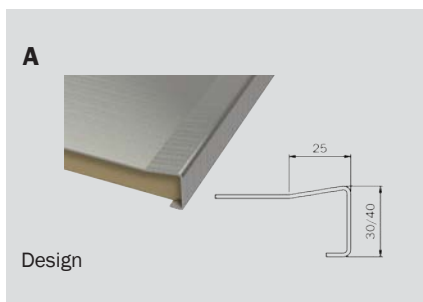

Kantval

FRAMKANTER