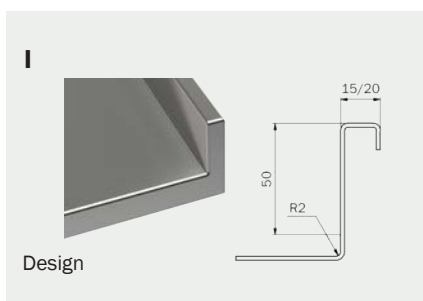

Möjligheter med Furhoffs designbänkar:

- Längder upp till 6 meter
- Stort utbud av diskådor
- Tjocklekar 12-120 mm
- Flera olika kantval
- Flera formval
- Urtag för håll och lufttrumma

Välj själv vilken form, vilka kanter och tillval din bänk behöver.

Besök vår hemsida!

På vår hemsida kan du läsa mer om våra designbänkar och vårt breda sortiment. I vår konfigurator kan du även själv designa din bänk. Besök oss på: www.furhoffs.se

Kantval

FRAMKANTER

GAVEL OCH BAKKANTER