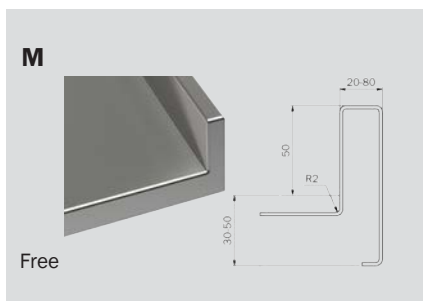

Möjligheter med Furhoffs designbänkar:

- Längder upp till 6 meter
- Stort utbud av diskådor
- Tjocklekar 12-120 mm
- Flera olika kantval
- Flera formval
- Urtag för håll och lufttrumma

Välj själv vilken form, vilka kanter och tillval din bänk behöver.

Besök vår hemsida!

På vår hemsida kan du läsa mer om våra designbänkar och vårt breda sortiment. I vår konfigurator kan du även själv designa din bänk. Besök oss på: www.furhoffs.se

Kantval

FRAMKANTER

GAVEL OCH BAKKANTER