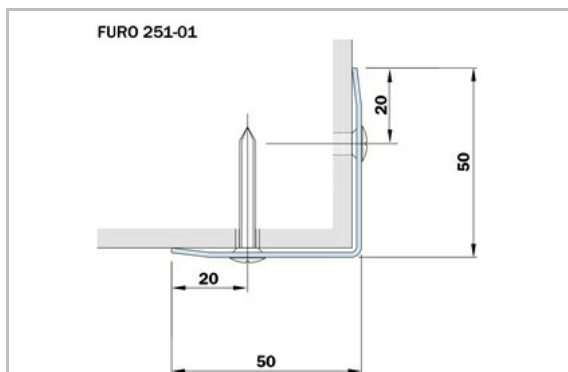

Rustfri vinkellist

FURO 251

Til bruk på utvendige hjørner

FURO

EGENSKAPER FURO 251

- Rustfri kvalitet EN 1.4301 (AISI 304).
- Tillverkas av 1,25 mm rustfritt stål.
- For å beskytte utvendige hjørner som utsettes for kraftig slitasje.
- Valgfri høyde.
- Skruer i rustfritt, KFTS 4,2 x 32, følger med.

FURO 251-01:

- For veggfliser, tapet og våtromstapet.
- Monteres med skruer rett på veggen.

FURO 251-02:

- For veggfliser.
- Monteres med skruer på vegg før flislegging.

FURO 251-03:

- For gipsplater.
- Monteres med skruer på vegg før montering av gipsplater.

 **SundaHus**

 **BYGGVARU
BEDÖMNINGEN**

MÅL

GJØR DETTE

1. Velg typ av profile.
2. Velg høyde.

Angi ved beskrivelse og bestilling

- Vinkellist FURO 251-01, 251-02 eller 251-03
- Høyde

Miljøvurderte VVS-produkter