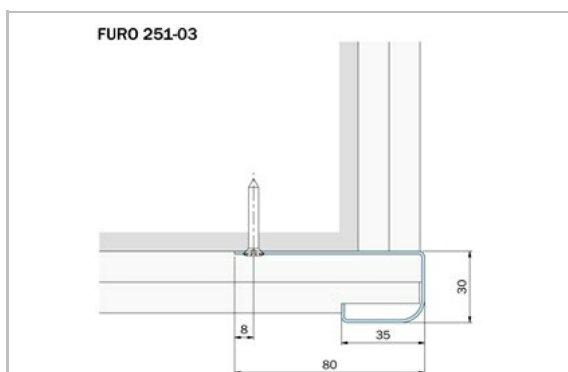

Rustfri vinkellist

FURO 251

Til bruk på utvendige hjørner

FURO

EGENSKAPER FURO 251

- Rustfri kvalitet EN 1.4301 (AISI 304).
- Tillverkas av 1,25 mm rustfritt stål.
- For å beskytte utvendige hjørner som utsettes for kraftig slitasje.
- Valgfri høyde.
- Skruer i rustfritt, KFTS 4,2 x 32, følger med.

FURO 251-01:

- For veggfliser, tapet og våtromstapet.
- Monteres med skruer rett på veggen.

FURO 251-02:

- For veggfliser.
- Monteres med skruer på vegg før flislegging.

FURO 251-03:

- For gipsplater.
- Monteres med skruer på vegg før montering av gipsplater.

 **SundaHus**

 **BYGGVARU
BEDÖMNINGEN**

MÅL

GJØR DETTE

1. Velg typ av profile.
2. Velg høyde.

Angi ved beskrivelse og bestilling

- Vinkellist FURO 251-01, 251-02 eller 251-03
- Høyde

Miljøvurderte VVS-produkter