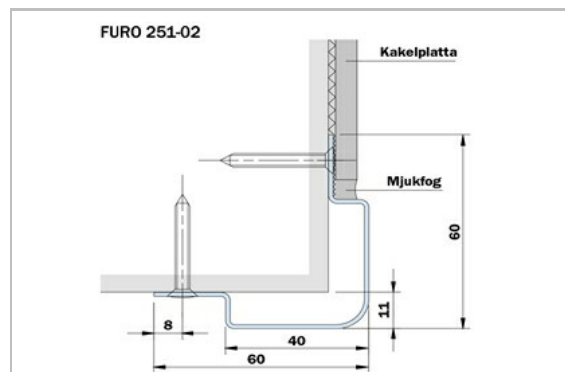

Rustfri vinkellist

FURO 251

Til bruk på utvendige hjørner

FURO

EGENSKAPER FURO 251

- Rustfri kvalitet EN 1.4301 (AISI 304).
- Tillverkas av 1,25 mm rustfritt stål.
- For å beskytte utvendige hjørner som utsettes for kraftig slitasje.
- Valgfri høyde.
- Skruer i rustfritt, KFTS 4,2 x 32, følger med.

FURO 251-01:

- For veggfliser, tapet og våtromstapet.
- Monteres med skruer rett på veggen.

FURO 251-02:

- For veggfliser.
- Monteres med skruer på vegg før flislegging.

FURO 251-03:

- For gipsplater.
- Monteres med skruer på vegg før montering av gipsplater.

 **SundaHus**

 **BYGGVARU
BEDÖMNINGEN**

MÅL

GJØR DETTE

1. Velg typ av profile.
2. Velg høyde.

Angi ved beskrivelse og bestilling

- Vinkellist FURO 251-01, 251-02 eller 251-03
- Høyde

Miljøvurderte VVS-produkter