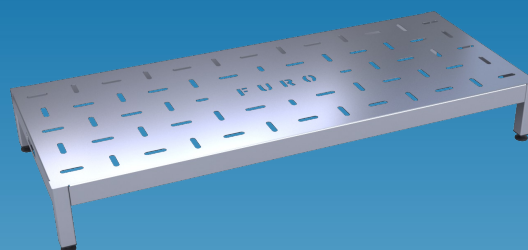

# Gulvstativ

## FURO 962

Stabilt gulvstativ for oppbevaring av tunge forpackninger. Erstatte ofte den nederste hyllen i et hyllestativ.

**FURO**

FURO 962 i lengde 850 mm.  
Hyllestativ FURO 931-00

FURO 962 i variantutførelse  
med hjul, lengde 1350 mm.

### EGENSKAPER FURO 962

- Konstruert for tyngre belastning, maks. 300 kg.
- Produseres helt i rustfritt stål i kvalitet EN 1.4301.
- Enkel å rengjøre.
- Valgfri lengde 450 - 1350 mm (100 mm intervall).
- Bredde 600 mm.
- Justerbare føtter følger med.