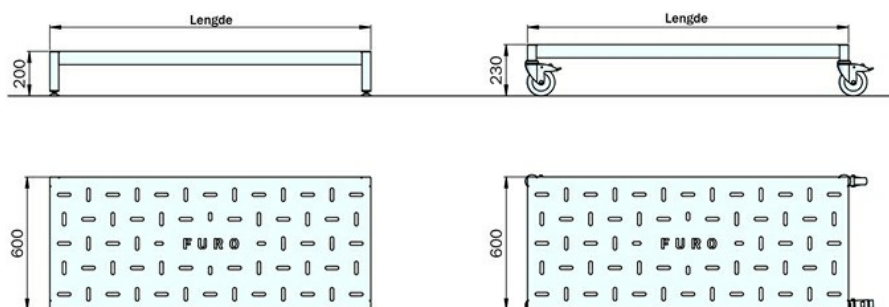

MÅL

VARIANTUTFÖRELSE

MED HJUL

Förenklar transport av tunga forpackningar.

Art.nr. 9VMHJ

GJÖR DETTE

1. Velg längde, 450 - 1350 mm (100 mm intervall).
2. Velg eventuella variantutförelser.

Variantutförelser med hjul för enkel transport av tunga forpackningar. Två av hjulena är låsbare. För att ge svängplats till hjulena rekommenderar vi att längden på golvstativerna är 100 mm kortare än hyllplatserna.